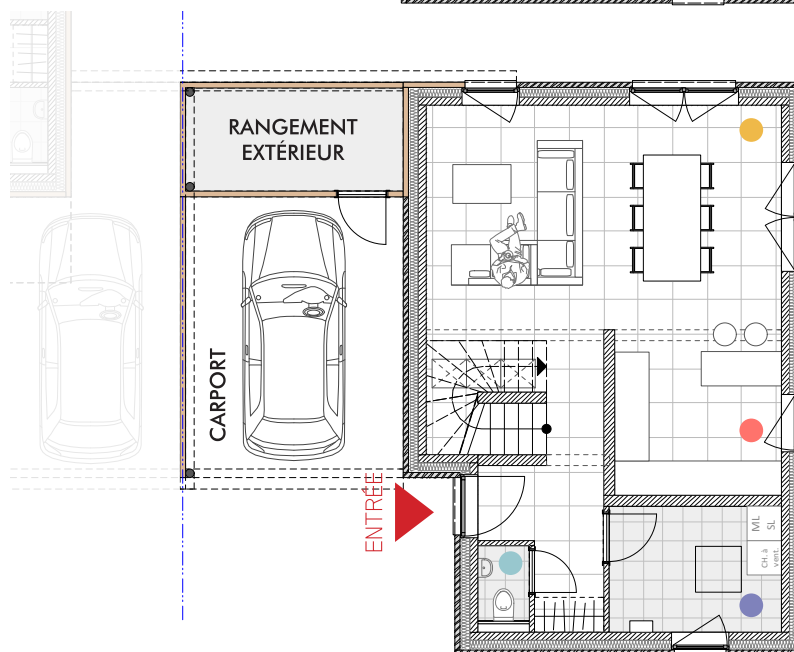

Le clos du Château

VOTRE ÉCOQUARTIER AU COEUR D'OHEY

NIVEAU
+1

NIVEAU
0

1M

MAISON **8**

SITUATION

SURFACES

BRUTE	± 137 m ²
CHAMBRE	3
CARPORT	1 voiture
TERRASSE	✓
JARDIN	✓
RANGEMENT EXTÉRIEUR	✓

● CUISINE	± 8,4 m ²
● SÉJOUR/SALLE À MANGER	± 26,5 m ²
● BUANDERIE	± 6,6 m ²
● CHAMBRE 1	± 15,3 m ²
● CHAMBRE 2	± 12 m ²
● CHAMBRE 3	± 11,2 m ²
● SALLE DE BAIN	± 6 m ²
● WC SÉPARÉ	± 1,5 m ²