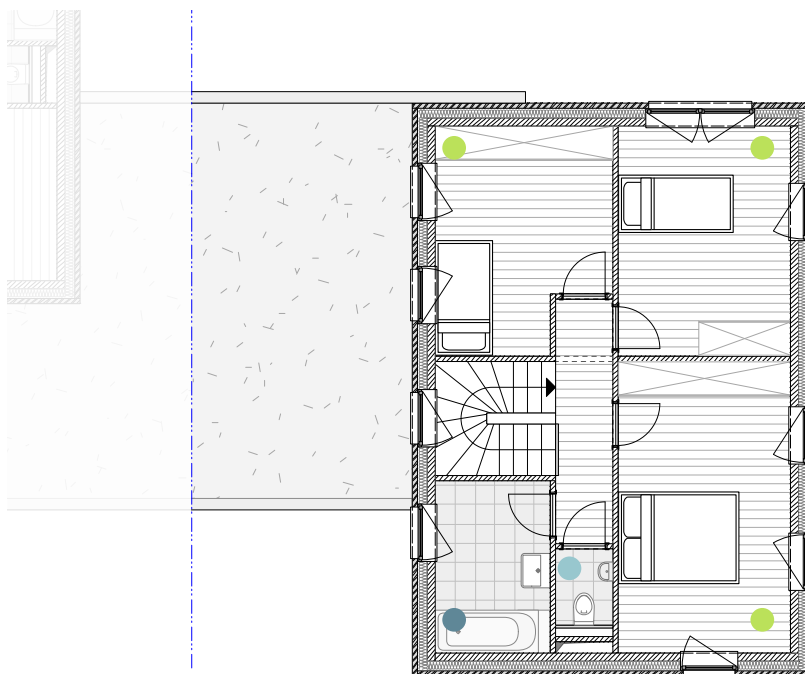

Le clos du Château

VOTRE ÉCOQUARTIER AU COEUR D'OHEY

NIVEAU
+1

NIVEAU
0

1M

MAISON **8**

SITUATION

SURFACES

BRUTE	± 137 m ²
CHAMBRE	3
CARPORT	1 voiture
TERRASSE	✓
JARDIN	✓
RANGEMENT EXTÉRIEUR	✓

● CUISINE	± 8,4 m ²
● SÉJOUR/SALLE À MANGER	± 26,5 m ²
● BUANDERIE	± 6,6 m ²
● CHAMBRE 1	± 15,3 m ²
● CHAMBRE 2	± 12 m ²
● CHAMBRE 3	± 11,2 m ²
● SALLE DE BAIN	± 6 m ²
● WC SÉPARÉ	± 1,5 m ²