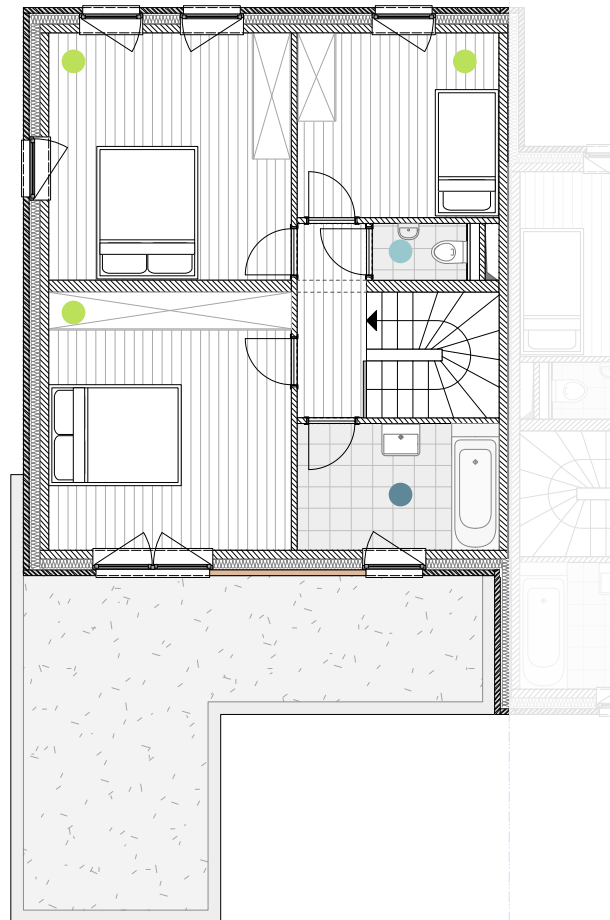

Le clos du Château

VOTRE ÉCOQUARTIER AU COEUR D'OHEY

NIVEAU
0

NIVEAU
+1

MAISON 6

SITUATION

SURFACES

BRUTE	± 140 m ²
CHAMBRE	3
CARPORT	1 voiture
TERRASSE	✓
JARDIN	✓
RANGEMENT EXTÉRIEUR	✓

● CUISINE	± 8 m ²
● SÉJOUR/SALLE À MANGER	± 32,5 m ²
● BUANDERIE	± 5,6 m ²
● CHAMBRE 1	± 15,7 m ²
● CHAMBRE 2	± 15 m ²
● CHAMBRE 3	± 9,4 m ²
● SALLE DE BAIN	± 6,4 m ²
● WC SÉPARÉ	± 1,5 m ²

SURFACES NETTES