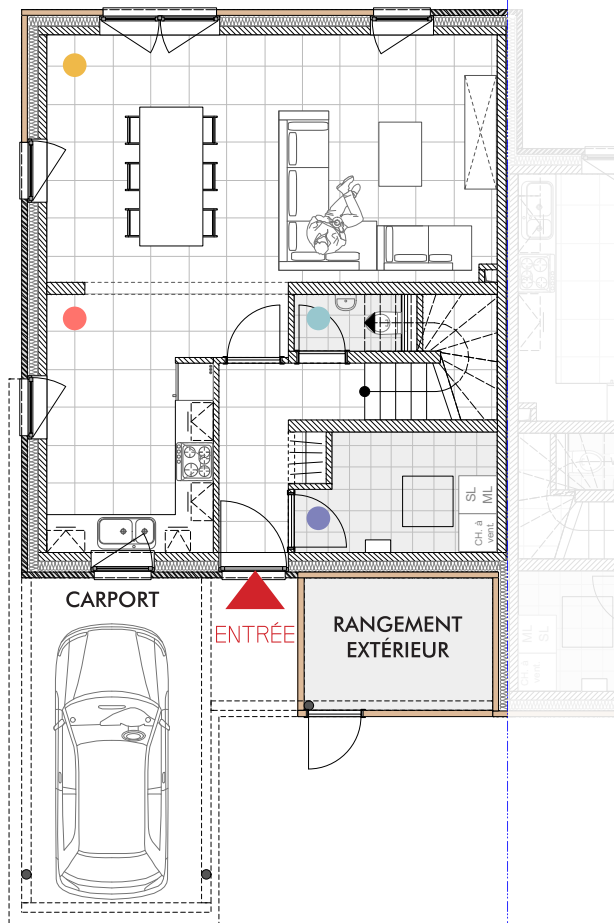

Le clos du Château

VOTRE ÉCOQUARTIER AU COEUR D'OHEY

NIVEAU
0

NIVEAU
+1

MAISON 6

SITUATION

SURFACES

BRUTE	± 140 m ²
CHAMBRE	3
CARPORT	1 voiture
TERRASSE	✓
JARDIN	✓
RANGEMENT EXTÉRIEUR	✓

● CUISINE	± 8 m ²
● SÉJOUR/SALLE À MANGER	± 32,5 m ²
● BUANDERIE	± 5,6 m ²
● CHAMBRE 1	± 15,7 m ²
● CHAMBRE 2	± 15 m ²
● CHAMBRE 3	± 9,4 m ²
● SALLE DE BAIN	± 6,4 m ²
● WC SÉPARÉ	± 1,5 m ²

SURFACES NETTES