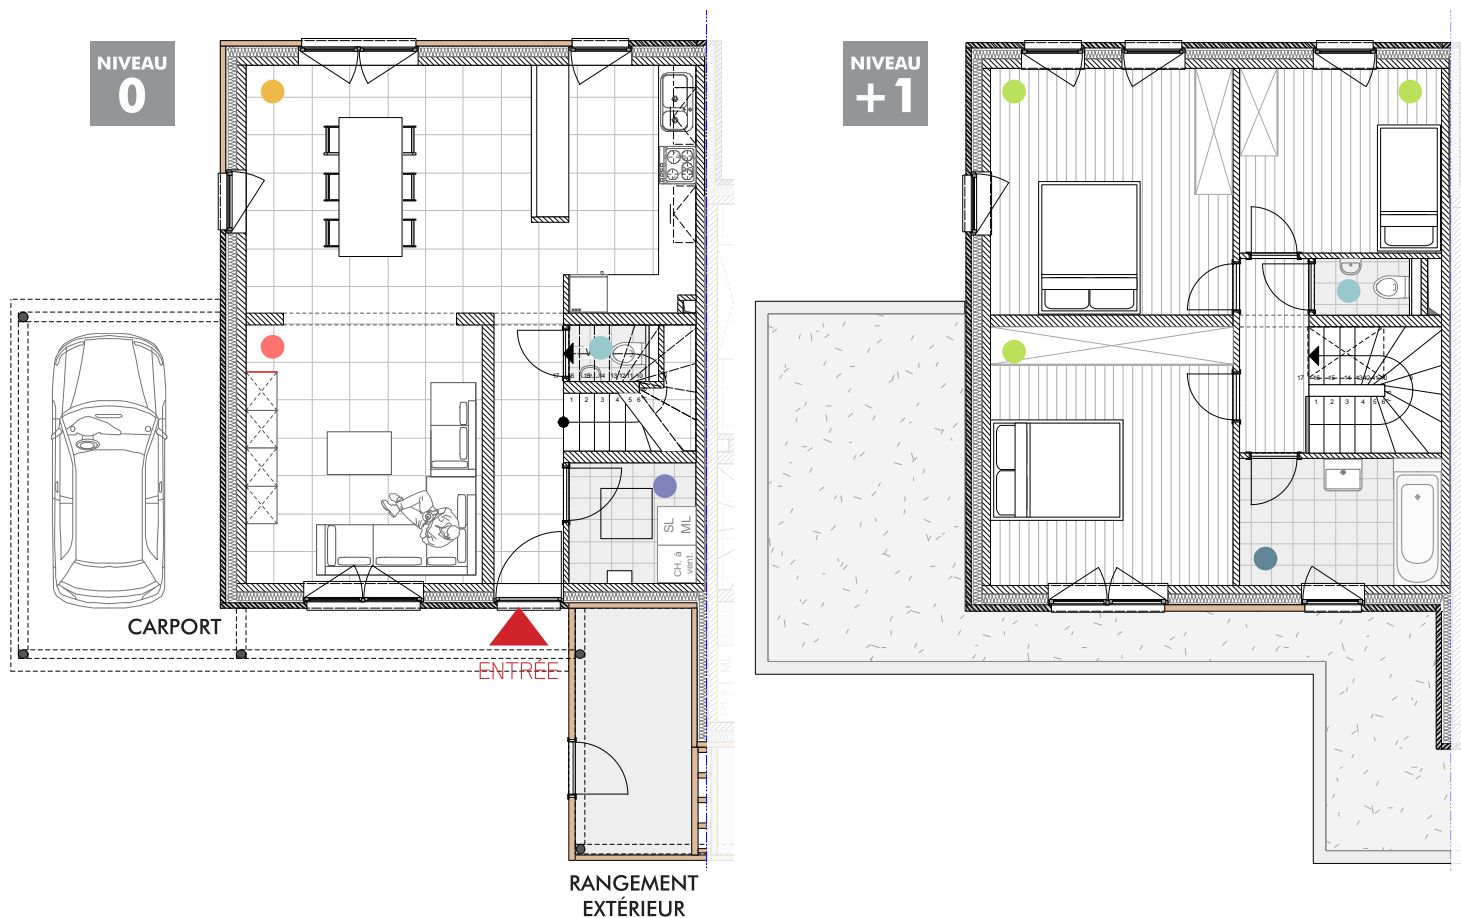

Le clos du Château

VOTRE ÉCOQUARTIER AU COEUR D'OHEY

MAISON 4

SITUATION

SURFACES

BRUTE	± 140 m ²
CHAMBRE	3
CARPORT	1 voiture
TERRASSE	✓
JARDIN	✓
RANGEMENT EXTÉRIEUR	✓

● SÉJOUR	± 15,3 m ²
● CUISINE/SALLE À MANGER	± 27,9 m ²
● BUANDERIE	± 3,8 m ²
● CHAMBRE 1	± 15,7 m ²
● CHAMBRE 2	± 15 m ²
● CHAMBRE 3	± 9,4 m ²
● SALLE DE BAIN	± 6,4 m ²
● WC SÉPARÉ	± 1,5 m ²

SURFACES NETTES