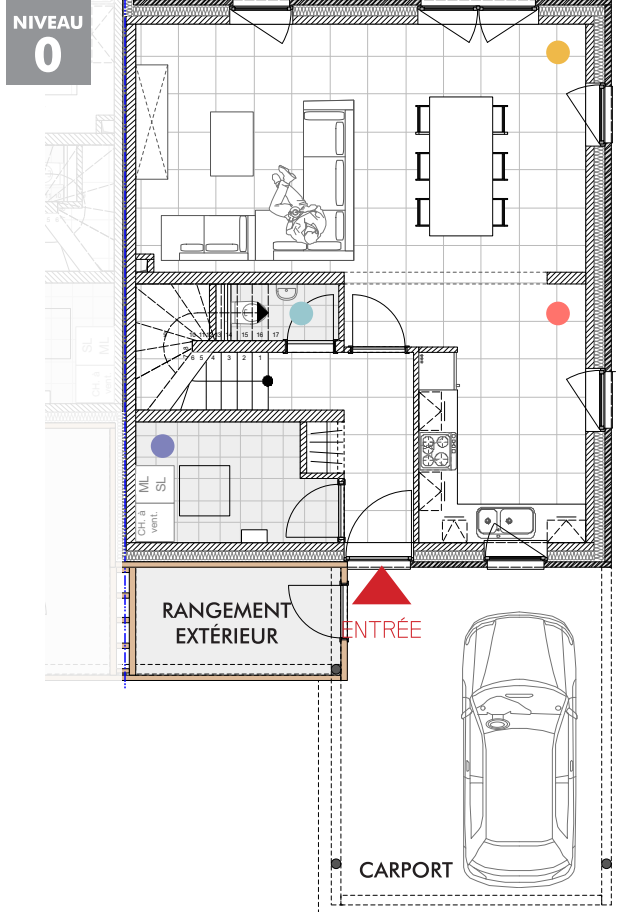

Le clos du Château

VOTRE ÉCOQUARTIER AU COEUR D'OHEY

MAISON 3

SITUATION

SURFACES

| | |
|---------------------|----------------------|
| BRUTE | ± 140 m ² |
| CHAMBRE | 3 |
| CARPORT | 1 voiture |
| TERRASSE | ✓ |
| JARDIN | ✓ |
| RANGEMENT EXTÉRIEUR | ✓ |

| | |
|-------------------------|-----------------------|
| ● CUISINE | ± 8 m ² |
| ● SÉJOUR/SALLE À MANGER | ± 32,5 m ² |
| ● BUANDERIE | ± 5,6 m ² |
| ● CHAMBRE 1 | ± 15,7 m ² |
| ● CHAMBRE 2 | ± 15 m ² |
| ● CHAMBRE 3 | ± 9,4 m ² |
| ● SALLE DE BAIN | ± 6,4 m ² |
| ● WC SÉPARÉ | ± 1,5 m ² |

SURFACES NETTES