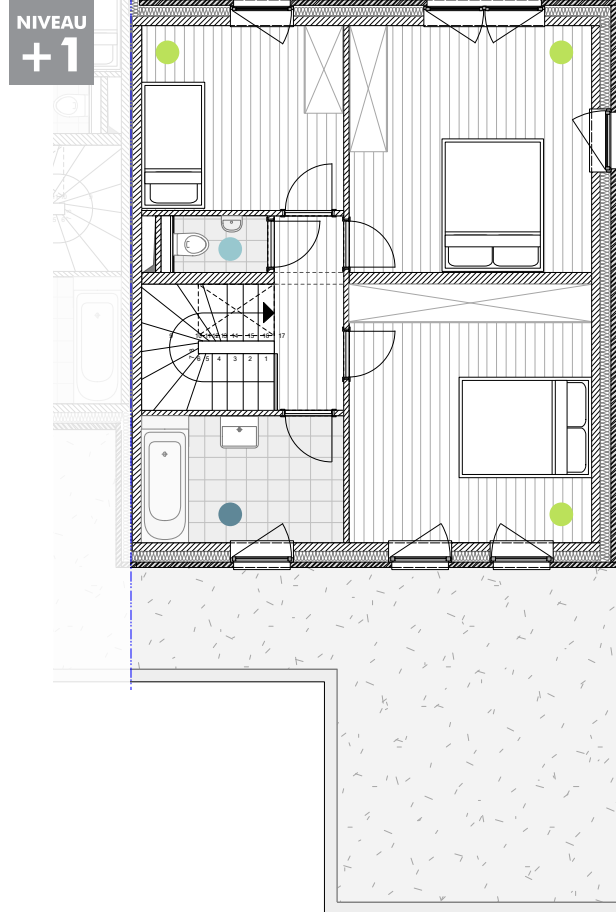

Le clos du Château

VOTRE ÉCOQUARTIER AU COEUR D'OHEY

MAISON 3

SITUATION

SURFACES

| | |
|---------------------|----------------------|
| BRUTE | ± 140 m ² |
| CHAMBRE | 3 |
| CARPORT | 1 voiture |
| TERRASSE | ✓ |
| JARDIN | ✓ |
| RANGEMENT EXTÉRIEUR | ✓ |

| | |
|-------------------------|-----------------------|
| ● CUISINE | ± 8 m ² |
| ● SÉJOUR/SALLE À MANGER | ± 32,5 m ² |
| ● BUANDERIE | ± 5,6 m ² |
| ● CHAMBRE 1 | ± 15,7 m ² |
| ● CHAMBRE 2 | ± 15 m ² |
| ● CHAMBRE 3 | ± 9,4 m ² |
| ● SALLE DE BAIN | ± 6,4 m ² |
| ● WC SÉPARÉ | ± 1,5 m ² |

SURFACES NETTES