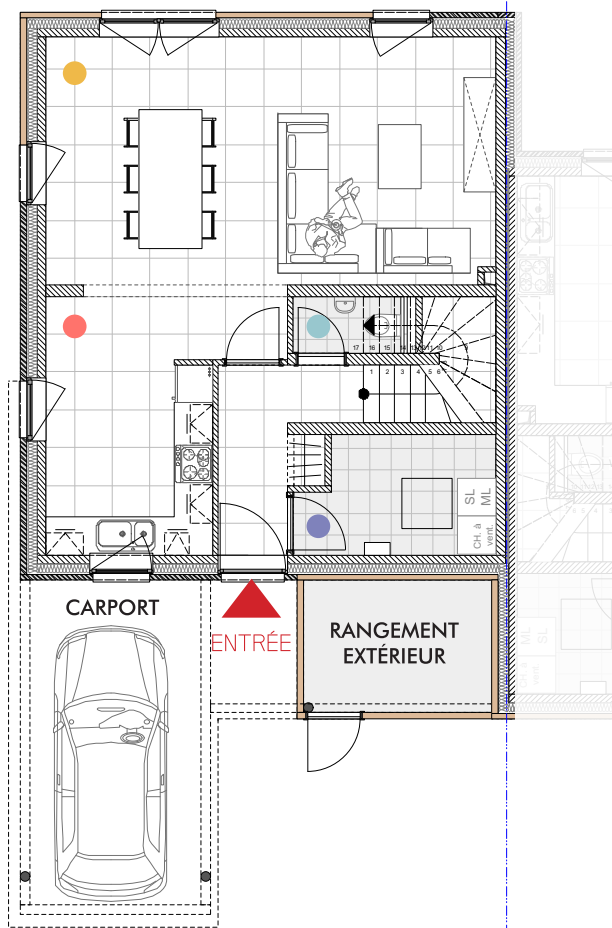

Le clos du Château

VOTRE ÉCOQUARTIER AU COEUR D'OHEY

MAISON **2**

SITUATION

SURFACES

BRUTE	± 140 m ²
CHAMBRE	3
CARPORT	1 voiture
TERRASSE	✓
JARDIN	✓
RANGEMENT EXTÉRIEUR	✓

● CUISINE	± 8 m ²
● SÉJOUR/SALLE À MANGER	± 32,5 m ²
● BUANDERIE	± 5,6 m ²
● CHAMBRE 1	± 15,7 m ²
● CHAMBRE 2	± 15 m ²
● CHAMBRE 3	± 9,4 m ²
● SALLE DE BAIN	± 6,4 m ²
● WC SÉPARÉ	± 1,5 m ²

SURFACES NETTES

NIVEAU
0

NIVEAU
+1