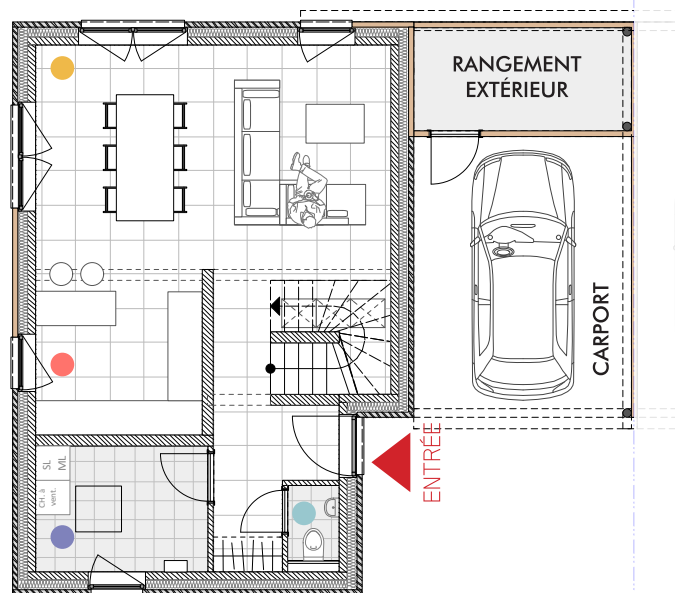

Le clos du Château

VOTRE ÉCOQUARTIER AU COEUR D'OHEY

NIVEAU
+1

NIVEAU
0

1M

MAISON **11**

SITUATION

SURFACES

BRUTE	± 137 m ²
CHAMBRE	3
CARPORT	1 voiture
TERRASSE	✓
JARDIN	✓
RANGEMENT EXTÉRIEUR	✓

● CUISINE	± 8,4 m ²
● SÉJOUR/SALLE À MANGER	± 26,5 m ²
● BUANDERIE	± 6,6 m ²
● CHAMBRE 1	± 15,3 m ²
● CHAMBRE 2	± 12 m ²
● CHAMBRE 3	± 11,2 m ²
● SALLE DE BAIN	± 6 m ²
● WC SÉPARÉ	± 1,5 m ²