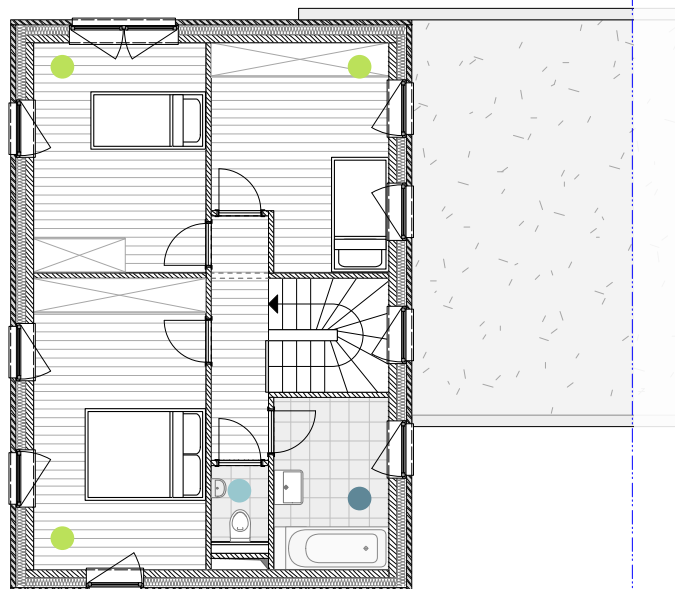

Le clos du Château

VOTRE ÉCOQUARTIER AU COEUR D'OHEY

NIVEAU
+1

NIVEAU
0

1M

MAISON **11**

SITUATION

SURFACES

BRUTE	± 137 m ²
CHAMBRE	3
CARPORT	1 voiture
TERRASSE	✓
JARDIN	✓
RANGEMENT EXTÉRIEUR	✓

● CUISINE	± 8,4 m ²
● SÉJOUR/SALLE À MANGER	± 26,5 m ²
● BUANDERIE	± 6,6 m ²
● CHAMBRE 1	± 15,3 m ²
● CHAMBRE 2	± 12 m ²
● CHAMBRE 3	± 11,2 m ²
● SALLE DE BAIN	± 6 m ²
● WC SÉPARÉ	± 1,5 m ²