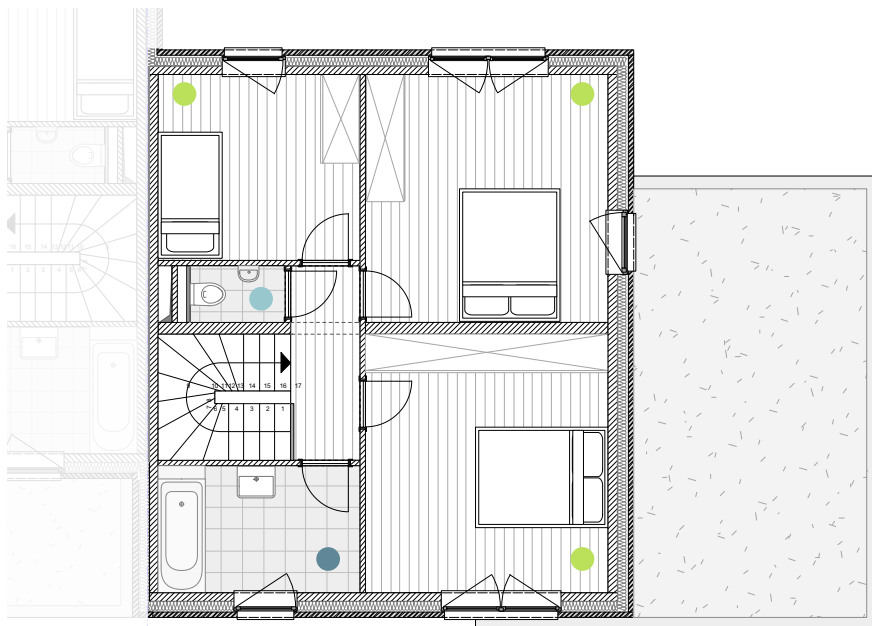

Le clos du Château

VOTRE ÉCOQUARTIER AU COEUR D'OHEY

NIVEAU
+1

NIVEAU
0

ENTRÉE

MAISON **1**

SITUATION

SURFACES

BRUTE	± 140 m ²
CHAMBRE	3
CARPORT	1 voiture
TERRASSE	✓
JARDIN	✓
RANGEMENT EXTÉRIEUR	✓

● SÉJOUR	± 15,3 m ²
● CUISINE/SALLE À MANGER	± 27,9 m ²
● BUANDERIE	± 3,8 m ²
● CHAMBRE 1	± 15,7 m ²
● CHAMBRE 2	± 15 m ²
● CHAMBRE 3	± 9,4 m ²
● SALLE DE BAIN	± 6,4 m ²
● WC SÉPARÉ	± 1,5 m ²

SURFACES NETTES