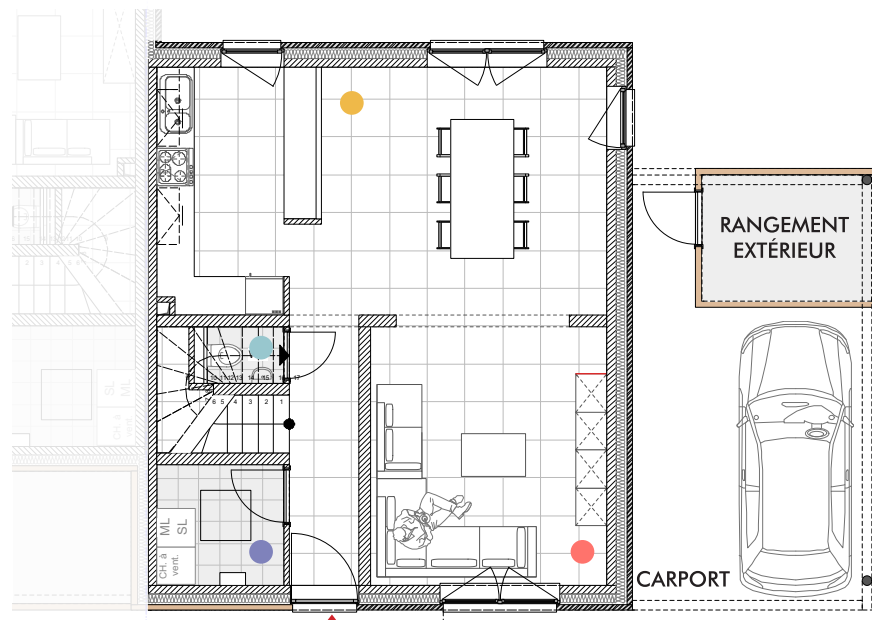

Le clos du Château

VOTRE ÉCOQUARTIER AU COEUR D'OHEY

NIVEAU
+1

NIVEAU
0

ENTRÉE

MAISON **1**

SITUATION

SURFACES

BRUTE	± 140 m ²
CHAMBRE	3
CARPORT	1 voiture
TERRASSE	✓
JARDIN	✓
RANGEMENT EXTÉRIEUR	✓

● SÉJOUR	± 15,3 m ²
● CUISINE/SALLE À MANGER	± 27,9 m ²
● BUANDERIE	± 3,8 m ²
● CHAMBRE 1	± 15,7 m ²
● CHAMBRE 2	± 15 m ²
● CHAMBRE 3	± 9,4 m ²
● SALLE DE BAIN	± 6,4 m ²
● WC SÉPARÉ	± 1,5 m ²